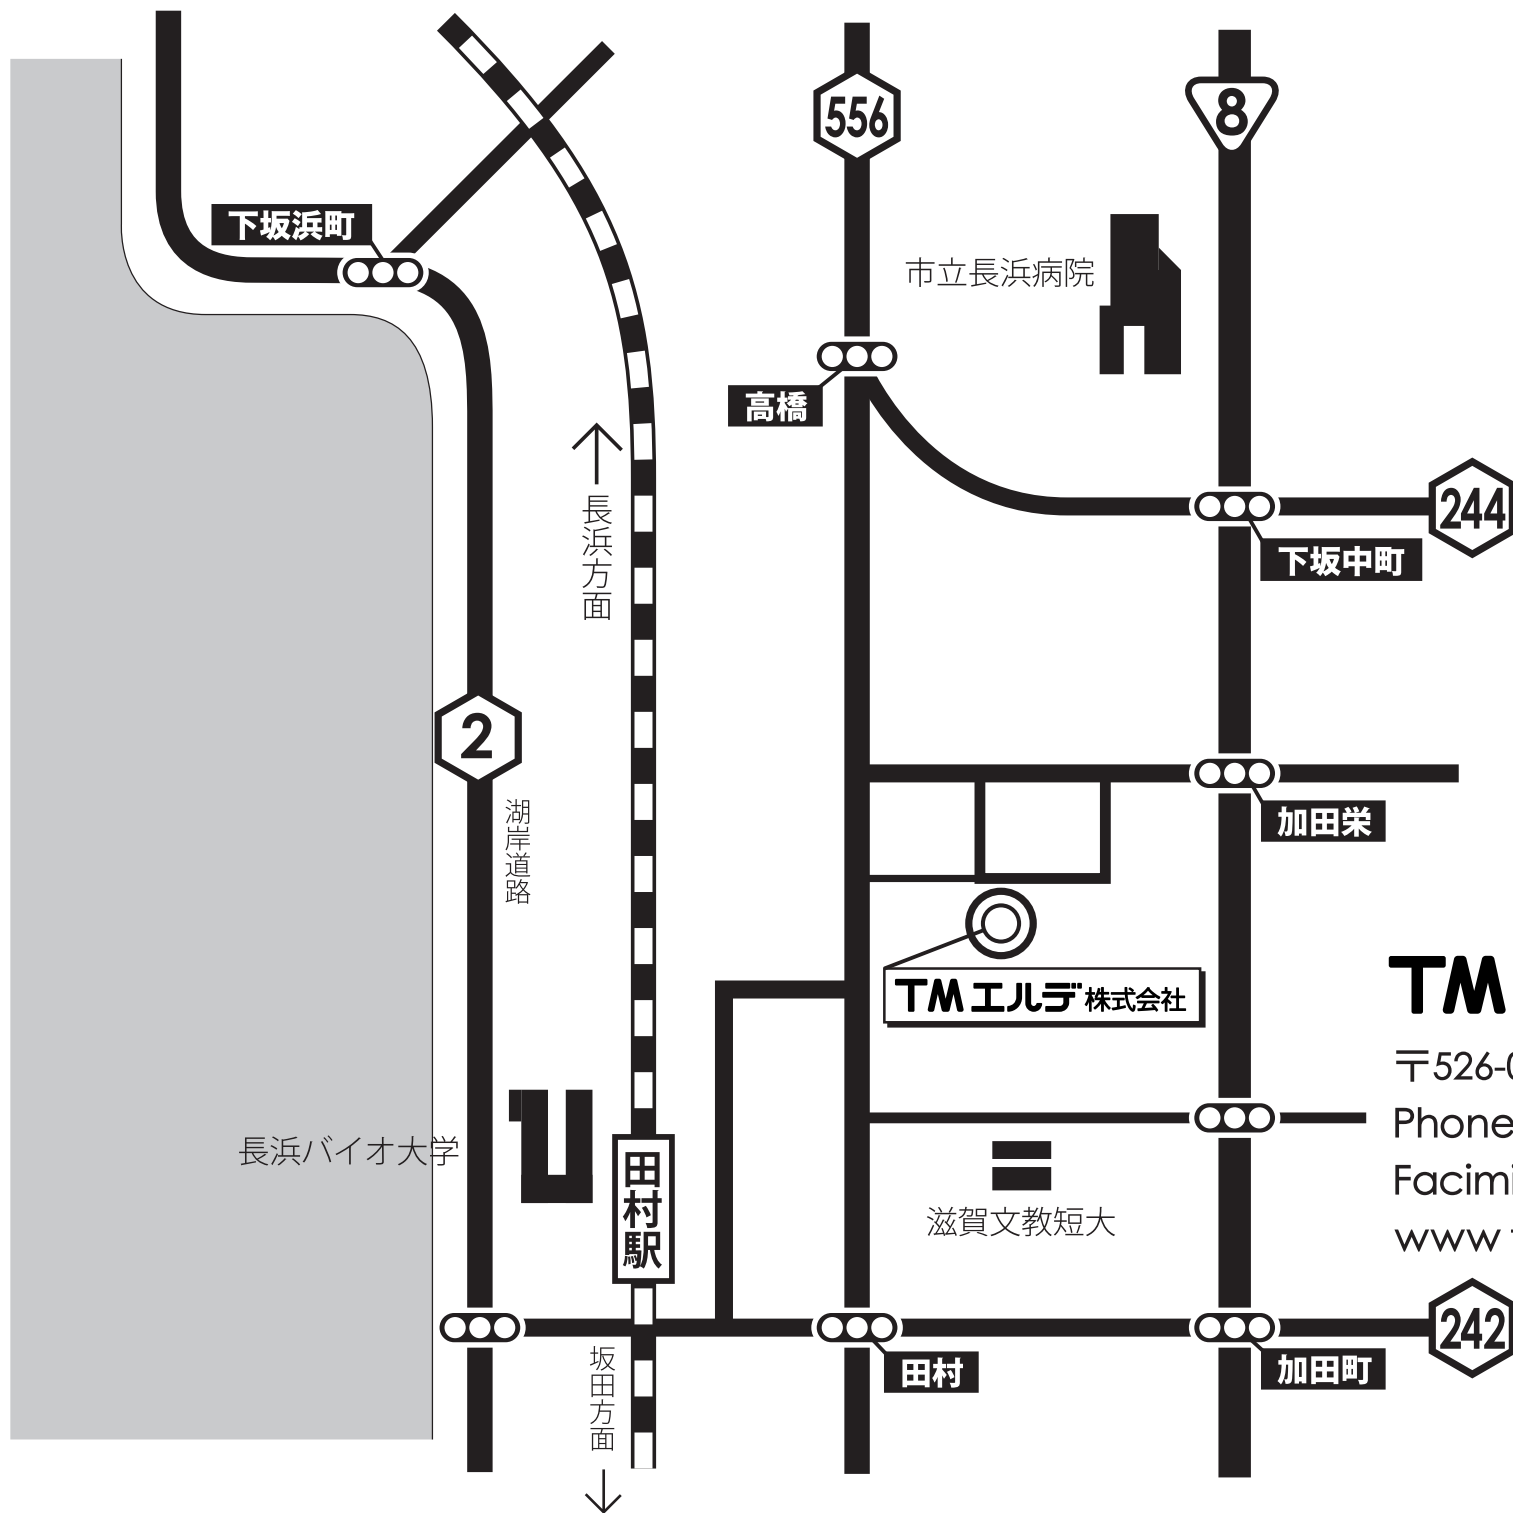

# MAP

## TMエルデ株式会社

〒526-0045 滋賀県長浜市寺田町143番地

Phone 0749-64-5330 (さみさんゼロ)

Facimile 0749-64-5331

[www.tm-erde.co.jp](http://www.tm-erde.co.jp)